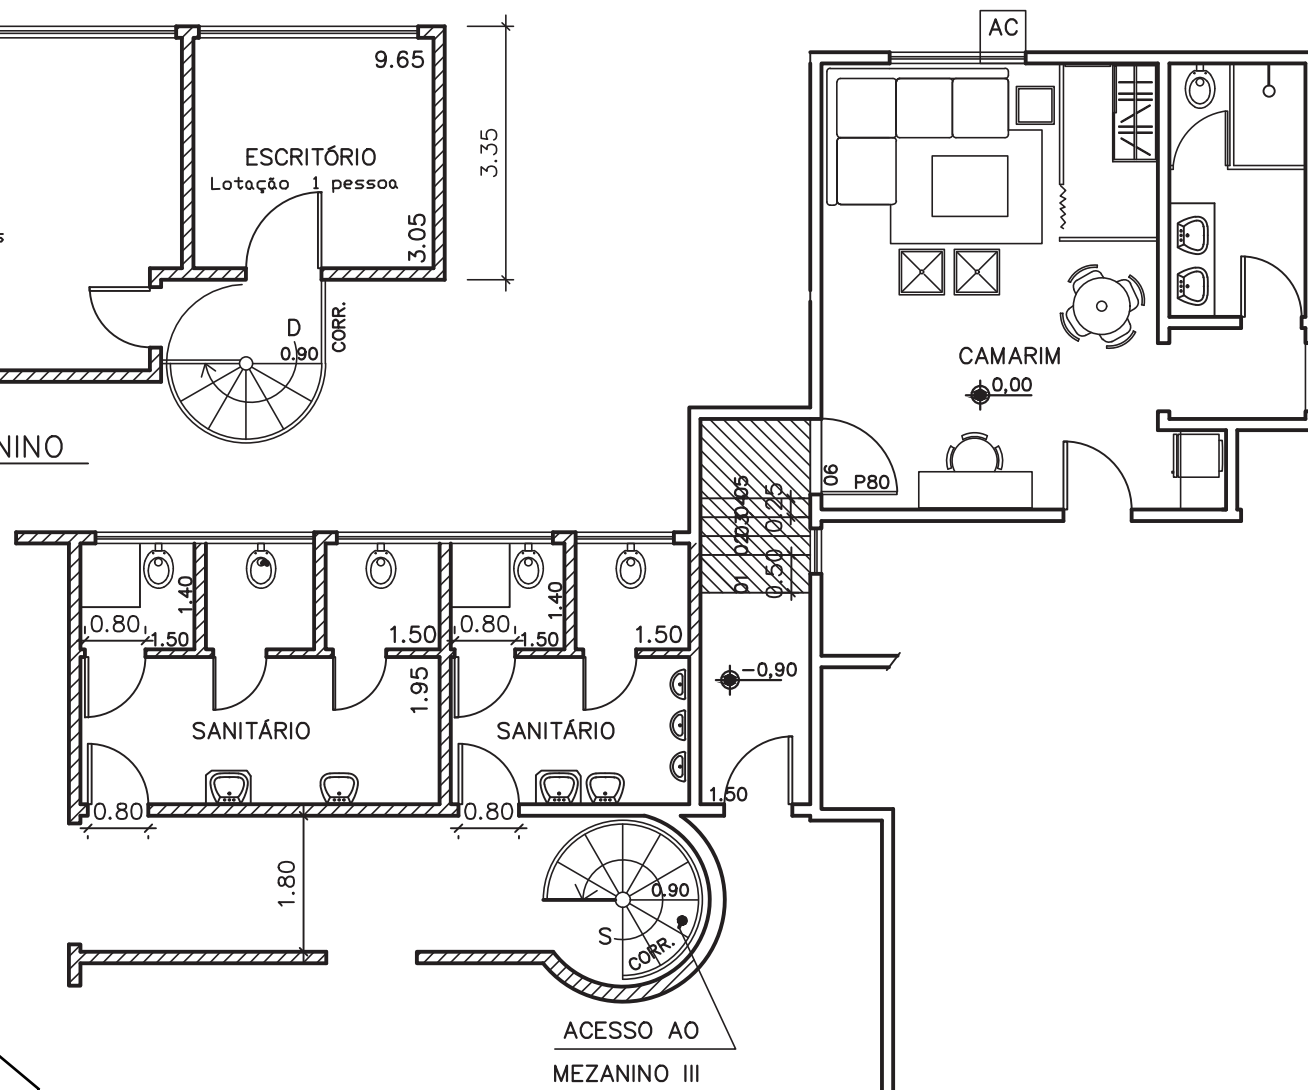

PLANTA BAIXA MEZANINO  
ESC: 1/100

ENTRADA

PLANTA BAIXA  
ESC: 1/100

PLANTA:  
ANA LUCIA DE  
CASTRO E SILVA  
ARQUITETA

ENDEREÇO:  
RUA JORGE CHAMMAS, 231  
VILA MARIANA  
SÃO PAULO - SP 04016-070

DATA:  
JUNHO /2021

Estúdio 1