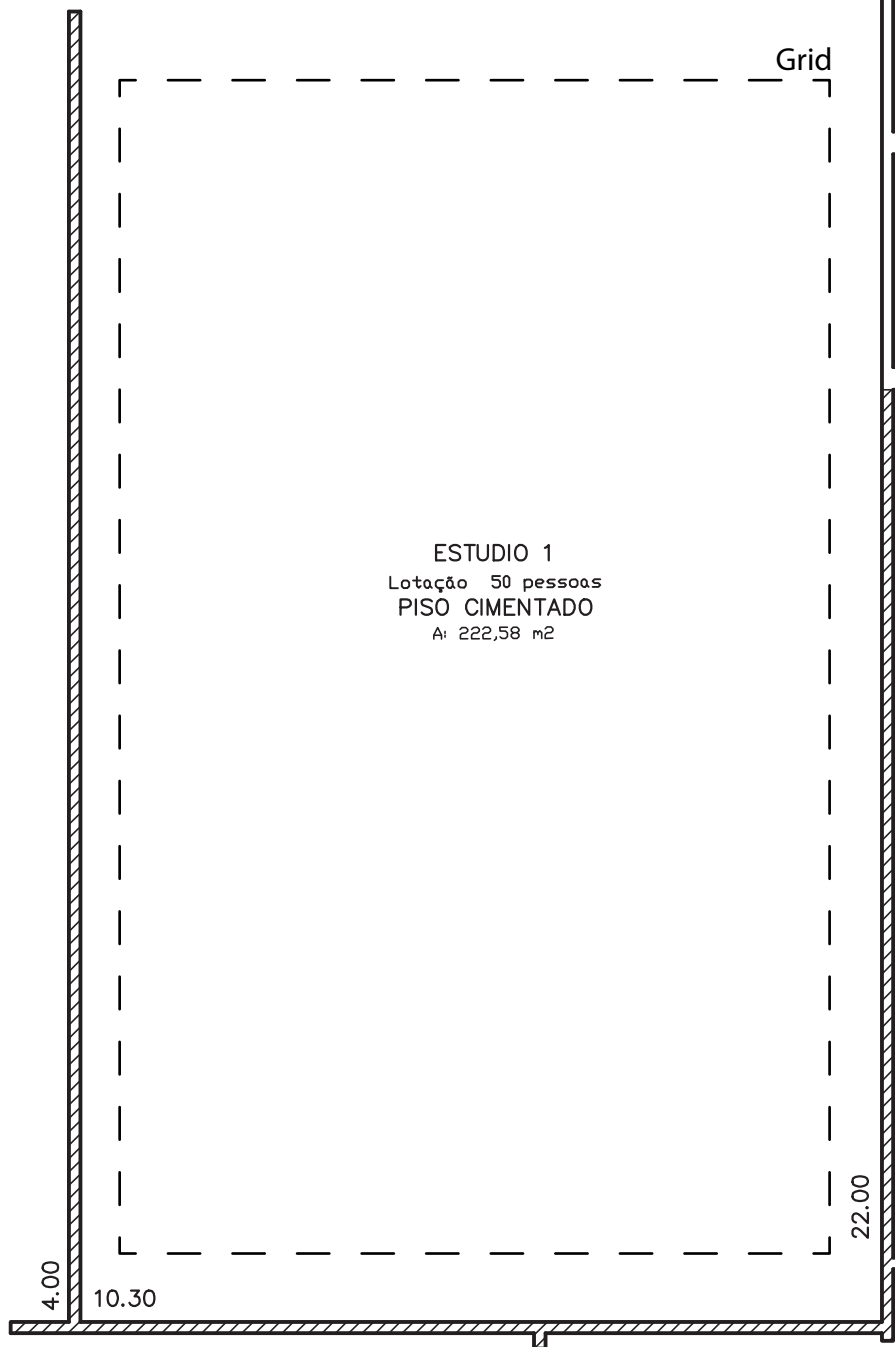

PLANTA BAIXA MEZANINO  
ESC: 1/100

ENTRADA

PLANTA BAIXA  
ESC: 1/100

PLANTA:  
ANA LUCIA DE  
CASTRO E SILVA  
ARQUITETA

ENDEREÇO:  
RUA JORGE CHAMMAS, 231  
VILA MARIANA  
SÃO PAULO - SP 04016-070

DATA:  
JUNHO /2021